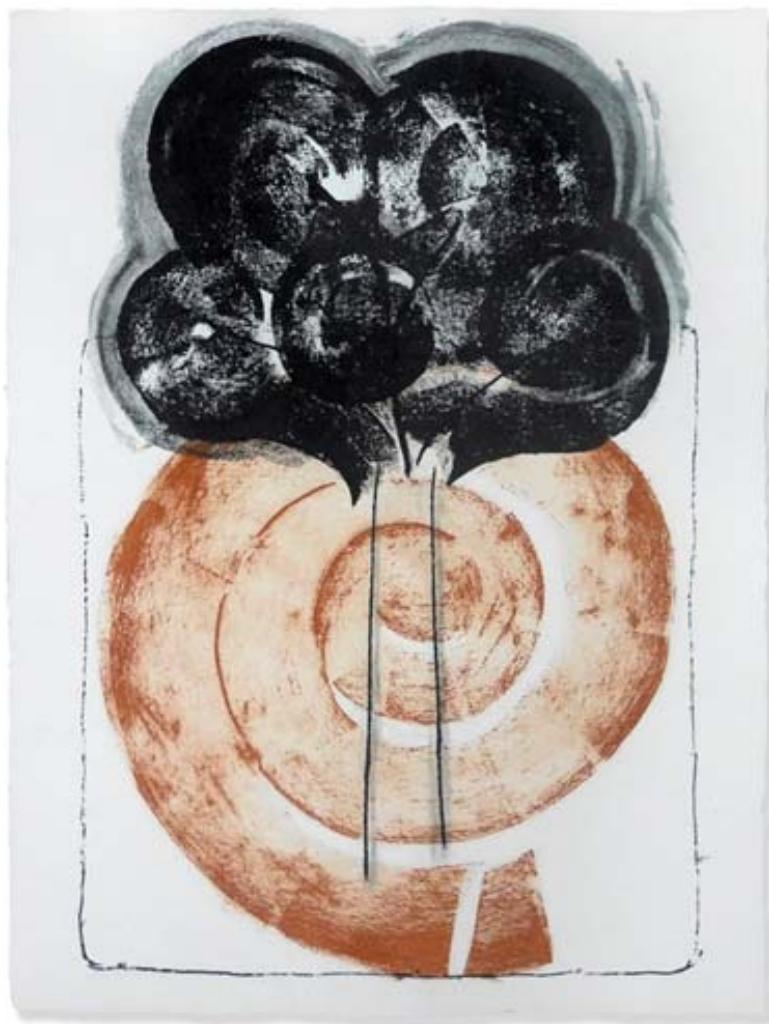

Martín Chirino

Obra Gráfica

Currículo

bb@bybotany.com

Poética en mi jardín, 2010

Aguafuerte.

Realizado sobre dos planchas de cobre duro de 0,8 mm.

Tamaño aproximado de la mancha 110x79 cm.

2 tintas

Papel Grabado Arte 300 grs.

Edición de 25 ejemplares.

Estampación: Juan Lara Estudio de Grabado

PVP: 1550 € +18%IVA

Árbol de luz y sombra, 2010

Aguafuerte.

Realizado sobre plancha de cobre duro de 0,8 mm. Tamaño aprox. mancha 79x110 cm. 1 tinta. Papel Grabado Arte 300 gr. Edición de 25 ejemplares. Estampación: Juan Lara Estudio de Grabado. **PVP: 1450 € +18%IVA**